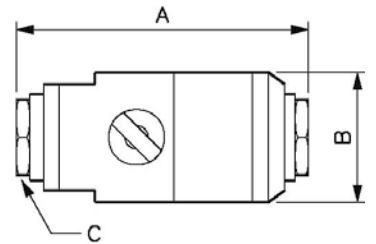

## LUBRICADOR DE LÍNEA SOBRE PLACA

Lubricador de línea

Referencia comercial	Roscado	Peso neto (Kg)
LUBAIR 14FP	G1/4	0,102